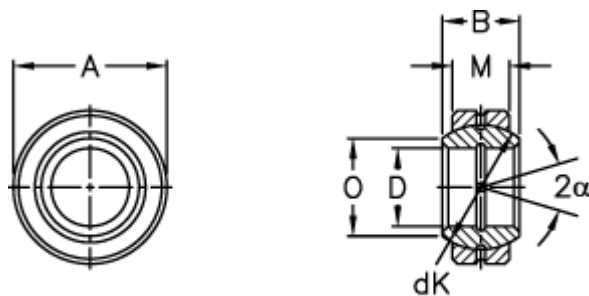

Varenummer: 03501045
Beskrivelse: Fluro Ledleje GE 45E-2RS

Mål

Str. 6–12 uden smørerille

| | | |
|----------------------------|---------------|----------------------------------|
| A | = 68 0 -0,013 | Statisk belastning C0 (kN) = 640 |
| B | = 32 | Vægt = 400 |
| D | = 45 0 -0,012 | |
| dK | = 60 | |
| Dynamisk belastning C (kN) | = 127 | |
| Kipvinkel | = 7 | |
| M | = 25 | |
| O | = 50.7 | |